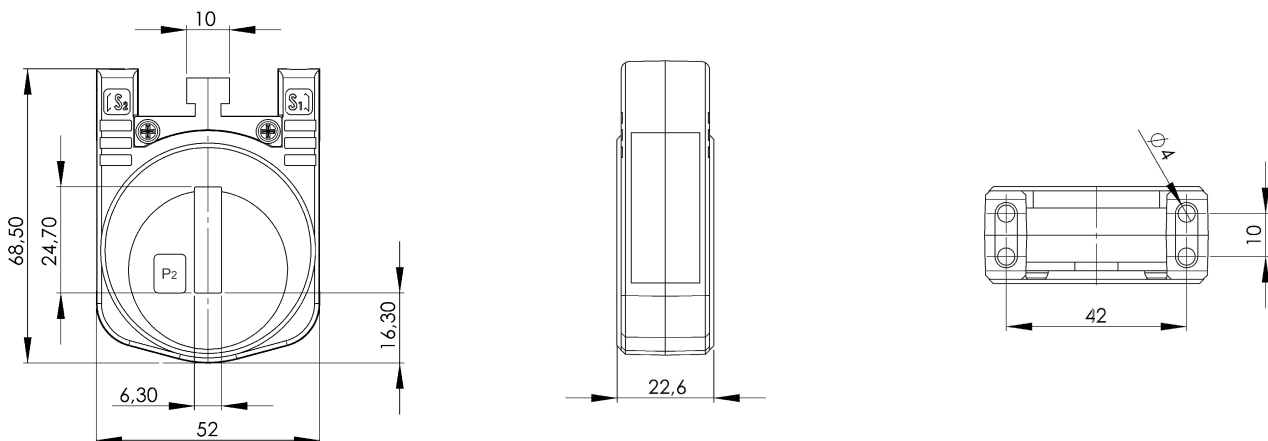

Allgemeine Technische Angaben:

Technische Zeichnung:

Kontakt:

MBS GmbH & Co KG - Eisbachstrasse 51 - D-74429 Sulzbach-Laufen - www.mbs-ag.com
Tel.: +49 7976 9851-0 - Telefax: +49 7976 9851-90 - verkauf@mbs-ag.com

Datum: 17.05.2026